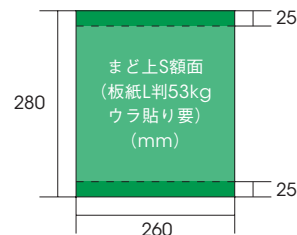

つくばエクスプレス

- 秋葉原からつくばまで、首都圏北東部を縦断する「つくばエクスプレス」の車内メディアです。
- 沿線地域の開発も進み、新たな都市圏が形成されるエリアです。

掲出路線図

媒体サイズ

■ クワエ ※この部分はホルダーに隠れる部分ですご注意ください。

まど上

広告料金

※価格はすべて税抜価格で表示しています。

まど上

商品名	掲出期間	広告料金	持込枚数
まど上B3サイズ	1ヶ月	220,000円	250枚
	6ヶ月	1,100,000円	
まど上インターサイズ	1ヶ月	250,000円	
	6ヶ月	1,250,000円	
まど上S額面	1ヶ月	130,000円	

※6ヶ月以上同一のポスターを継続掲出される際、持込枚数は370枚となります。

ステッカー

商品名	掲出期間	広告料金	持込枚数
ドアガラスステッカー	2ヶ月	450,000円	300枚