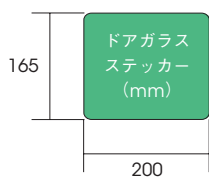

つくばエクスプレス

- 秋葉原からつくばまで、首都圏北東部を縦断する「つくばエクスプレス」の車内メディアです。
- 沿線地域の開発も進み、新たな都市圏が形成されるエリアです。

掲出路線図

媒体サイズ

■ クワエ ※この部分はホルダーに隠れる部分ですご注意ください。

まど上

広告料金

※価格はすべて税抜価格で表示しています。

まど上

商品名	掲出期間	広告料金	持込枚数
まど上B3サイズ	1ヶ月	220,000円	250枚
	6ヶ月	1,100,000円	
まど上インターサイズ	1ヶ月	250,000円	
	6ヶ月	1,250,000円	
まど上S額面	1ヶ月	130,000円	

※6ヶ月以上同一のポスターを継続掲出される際、持込枚数は370枚となります。

ステッカー

商品名	掲出期間	広告料金	持込枚数
ドアガラスステッカー	2ヶ月	450,000円	300枚