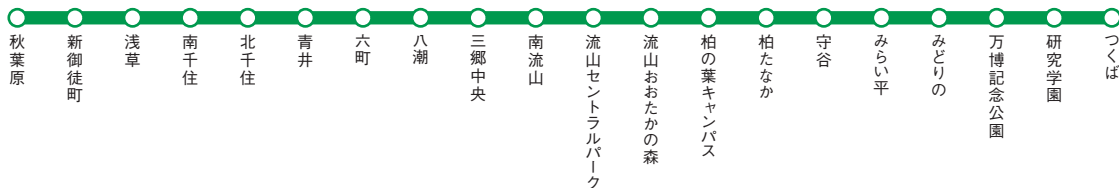

つくばエクスプレス

- 秋葉原からつくばまで、首都圏北東部を縦断する「つくばエクスプレス」の車内メディアです。
- 沿線地域の開発も進み、新たな都市圏が形成されるエリアです。

掲出路線図

媒体サイズ

■ クワエ ※この部分はホルダーに隠れる部分ですご注意ください。

まど上

広告料金

※価格はすべて税抜価格で表示しています。

まど上

商品名	掲出期間	広告料金	持込枚数
まど上B3サイズ	1ヶ月	220,000円	250枚
	6ヶ月	1,100,000円	
まど上インターサイズ	1ヶ月	250,000円	
	6ヶ月	1,250,000円	
まど上S額面	1ヶ月	130,000円	

※6ヶ月以上同一のポスターを継続掲出される際、持込枚数は370枚となります。

ステッカー

商品名	掲出期間	広告料金	持込枚数
ドアガラスステッカー	2ヶ月	450,000円	300枚