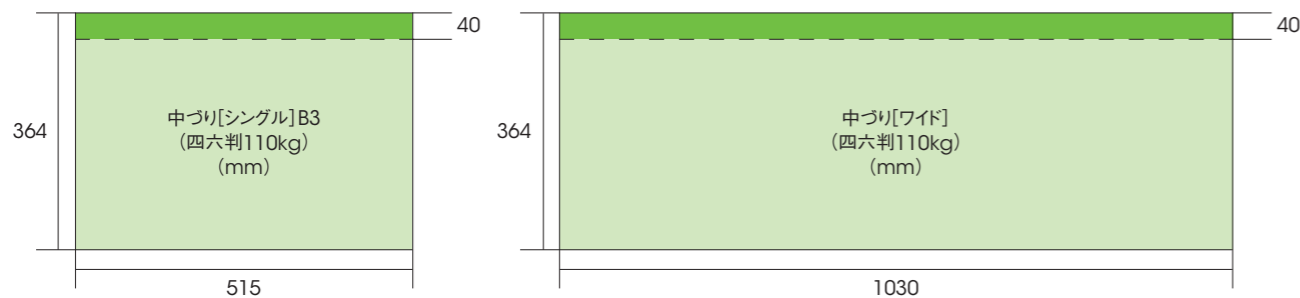

中づり

- 鉄道を利用するお客さまの日常的な情報源として、新発売・新登場の告知等に活用されています。
- ワイドサイズ(B3×2枚分の大きさ)での展開によって、より広告到達率を高めることが可能となります。
- 「単線中づり販売枠」は、エリアごとにターゲットを絞った効率的な訴求ができます。

〈媒体サイズ〉

〈掲出路線図〉

〈広告料金〉 ※価格はすべて税抜価格で表示しています。

商品名	掲出路線	掲出期間	広告料金		持込枚数
			シングル	ワイド	
首都圏全線セット	首都圏全線 (3線群+湘南新宿ライン・上野東京ライン)	7日	8,000,000円	16,000,000円	10,480枚
		14日	12,000,000円	24,000,000円	
3線群セット	3線群 (京浜東北線群+山手線群+中央線群)	7日	7,500,000円	15,000,000円	8,100枚
		14日	11,000,000円	22,000,000円	
京浜東北線群	京浜東北線・根岸線・横浜線・南武線・鶴見線・相模線・埼京線・りんかい線	7日	1,900,000円	3,800,000円	3,100枚
		14日	2,800,000円	5,600,000円	
山手線群	山手線・常磐線・横須賀線・総武線快速・つくばエクスプレス	7日	4,300,000円	8,600,000円	3,750枚
		14日	6,400,000円	12,800,000円	
中央線群	中央線快速・中央総武線各駅停車・京葉線・青梅線・五日市線・武蔵野線	7日	2,650,000円	5,300,000円	3,300枚
		14日	3,900,000円	7,800,000円	
湘南新宿ライン・上野東京ラインセット	湘南新宿ライン・上野東京ライン ※常磐線には掲出されません。	7日	930,000円	1,860,000円	2,380枚
		14日	1,300,000円	2,600,000円	
		28日	1,850,000円	3,700,000円	

※短期枠をご希望される広告主様につきましては、別途ご対応させていただきます。

首都圏11社局中づりドリームネットワークセット

商品名	掲出電鉄	掲出期間	サイズ	広告料金		持込枚数
				一般料金	新規料金	
首都圏11社局中づりドリームネットワークセット	JR東日本:首都圏全線、東京メトロ:全線、都営地下鉄:全線、小田急電鉄:全線、京王電鉄:全線、東京急行電鉄:全線(世田谷線を除く)、京急電鉄:全線、東武鉄道:全線(一部除く)、西武鉄道:全線、京成電鉄:全線(北総を含む)、相模鉄道:全線	7日	ワイド	35,000,000円	19,000,000円	39,450枚