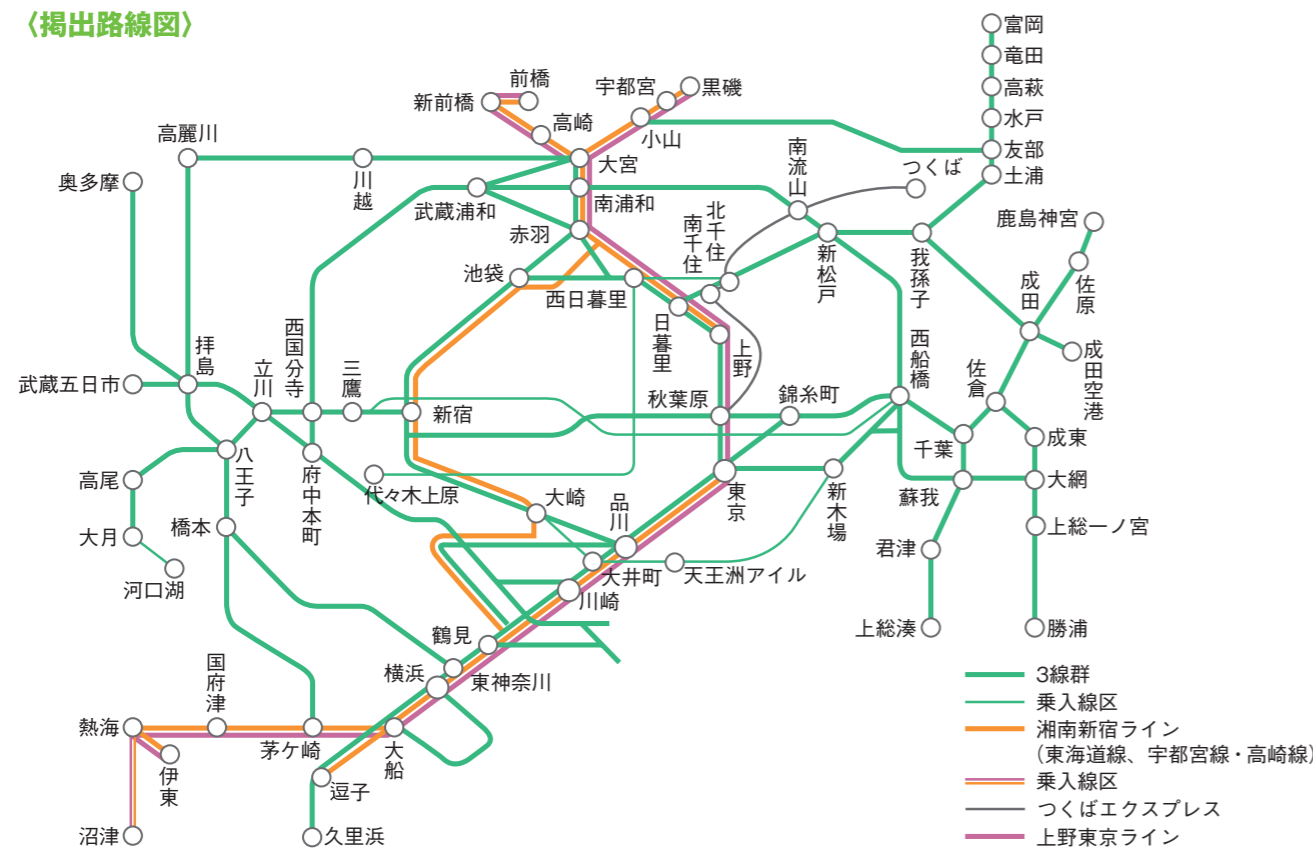

中づり

- 鉄道を利用するお客さまの日常的な情報源として、新発売・新登場の告知等に活用されています。
- ワイドサイズ(B3×2枚分の大きさ)での展開によって、より広告到達率を高めることが可能となります。
- 「単線中づり販売枠」は、エリアごとにターゲットを絞った効率的な訴求ができます。

〈媒体サイズ〉

〈掲出路線図〉

〈広告料金〉 ※価格はすべて税抜価格で表示しています。

商品名	掲出路線	掲出期間	広告料金		持込枚数
			シングル	ワイド	
首都圏全線セット	首都圏全線 (3線群+湘南新宿ライン・上野東京ライン)	7日	8,000,000円	16,000,000円	10,480枚
		14日	12,000,000円	24,000,000円	
3線群セット	3線群 (京浜東北線群+山手線群+中央線群)	7日	7,500,000円	15,000,000円	8,100枚
		14日	11,000,000円	22,000,000円	
京浜東北線群	京浜東北線・根岸線・横浜線・南武線・鶴見線・相模線・埼京線・りんかい線	7日	1,900,000円	3,800,000円	3,100枚
		14日	2,800,000円	5,600,000円	
山手線群	山手線・常磐線・横須賀線・総武線快速・つくばエクスプレス	7日	4,300,000円	8,600,000円	3,750枚
		14日	6,400,000円	12,800,000円	
中央線群	中央線快速・中央総武線各駅停車・京葉線・青梅線・五日市線・武蔵野線	7日	2,650,000円	5,300,000円	3,300枚
		14日	3,900,000円	7,800,000円	
湘南新宿ライン・上野東京ラインセット	湘南新宿ライン・上野東京ライン ※常磐線には掲出されません。	7日	930,000円	1,860,000円	2,380枚
		14日	1,300,000円	2,600,000円	
		28日	1,850,000円	3,700,000円	

※短期枠をご希望される広告主様につきましては、別途ご対応させていただきます。

首都圏11社局中づりドリームネットワークセット

商品名	掲出電鉄	掲出期間	サイズ	広告料金		持込枚数
				一般料金	新規料金	
首都圏11社局中づりドリームネットワークセット	JR東日本:首都圏全線、東京メトロ:全線、都営地下鉄:全線、小田急電鉄:全線、京王電鉄:全線、東京急行電鉄:全線(世田谷線を除く)、京急電鉄:全線、東武鉄道:全線(一部除く)、西武鉄道:全線、京成電鉄:全線(北総を含む)、相模鉄道:全線	7日	ワイド	35,000,000円	19,000,000円	39,450枚