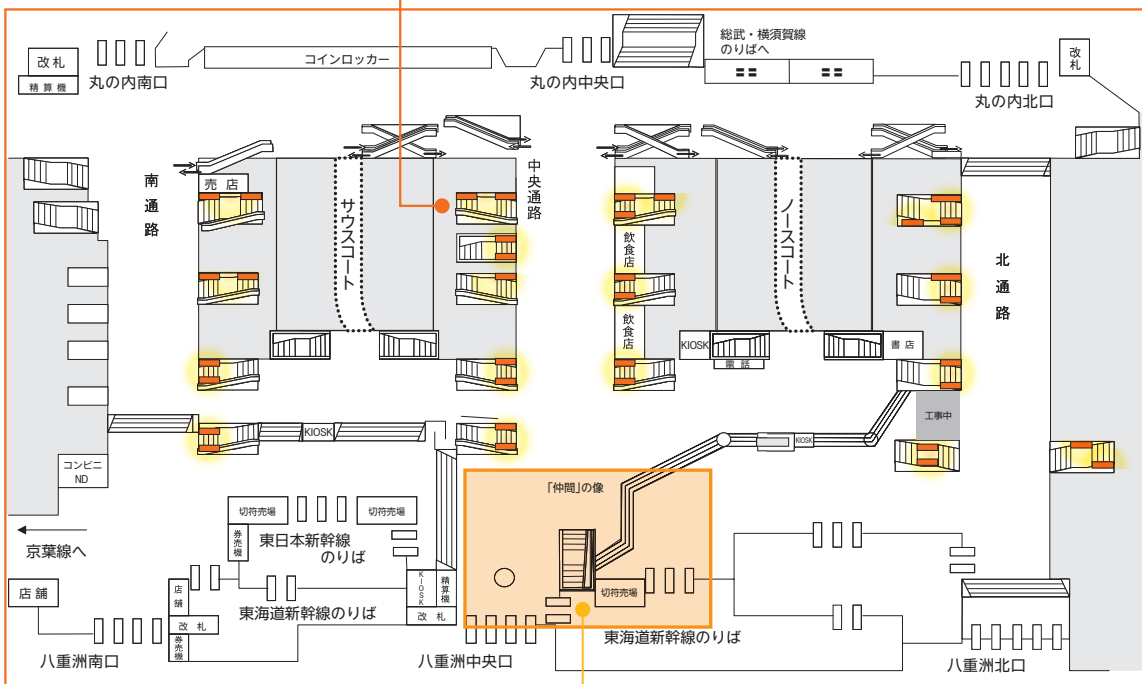

東京スーパージャック

● 新幹線乗換窓口と在来線の階段を中心に東京駅をジャックできる横断商品です。

〈掲出位置〉

東京駅

東京駅集中貼り (B0 × 35 枚)

SPメディア

東京ブライトビラー (B0 × 38 枚)

駅ポスター

〈広告料金〉 ※価格はすべて税抜価格で表示しています。

商品名(ユニット)	サイズ・掲出枚数	掲出期間	掲出開始日	広告料金
東京ブライトビラー (駅ポスター) 東京駅集中貼り (SPメディア)	B0 73枚	7日 (1期)	月	5,700,000円

※広告料金(集中貼り)には、掲出撤去料・ドライマウント加工費・ボード運搬費を含みます。
 ※B0ポスター掲出位置にB1ポスターを2枚掲出することも可能です。 ※B0×35枚は、ドライマウント加工による掲出です。
 ※アクリル板は、天地左右がホルダー等で15mm隠れます。 ※各媒体は、同日程での掲出となります。
 ※各媒体が単品で販売済みになった場合、本商品の設定はできません。
 ※臨時媒体を含むため、不測の事態による一部掲出場所の変更や掲出の中止をお願いすることがあります。

駅メディア

横断商品