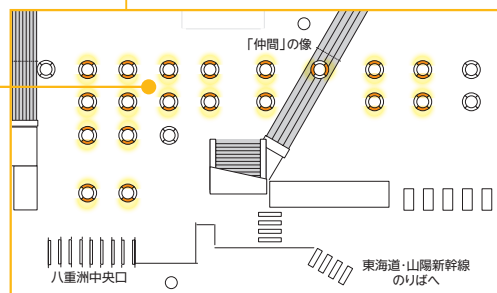

東京スーパージャック

● 新幹線乗換窓口と在来線の階段を中心に東京駅をジャックできる横断商品です。

〈掲出位置〉

東京駅

東京駅集中貼り (B0 × 35 枚)

SPメディア

東京ブライトビラー (B0 × 38 枚)

駅ポスター

〈広告料金〉 ※価格はすべて税抜価格で表示しています。

商品名(ユニット)	サイズ・掲出枚数	掲出期間	掲出開始日	広告料金
東京ブライトビラー (駅ポスター) 東京駅集中貼り (SPメディア)	B0 73枚	7日 (1期)	月	5,700,000円

※広告料金(集中貼り)には、掲出撤去料・ドライマウント加工費・ボード運搬費を含みます。
 ※B0ポスター掲出位置にB1ポスターを2枚掲出することも可能です。 ※B0×35枚は、ドライマウント加工による掲出です。
 ※アクリル板は、天地左右がホルダー等で15mm隠れます。 ※各媒体は、同日程での掲出となります。
 ※各媒体が単品で販売済みになった場合、本商品の設定はできません。
 ※臨時媒体を含むため、不測の事態による一部掲出場所の変更や掲出の中止をお願いすることがあります。