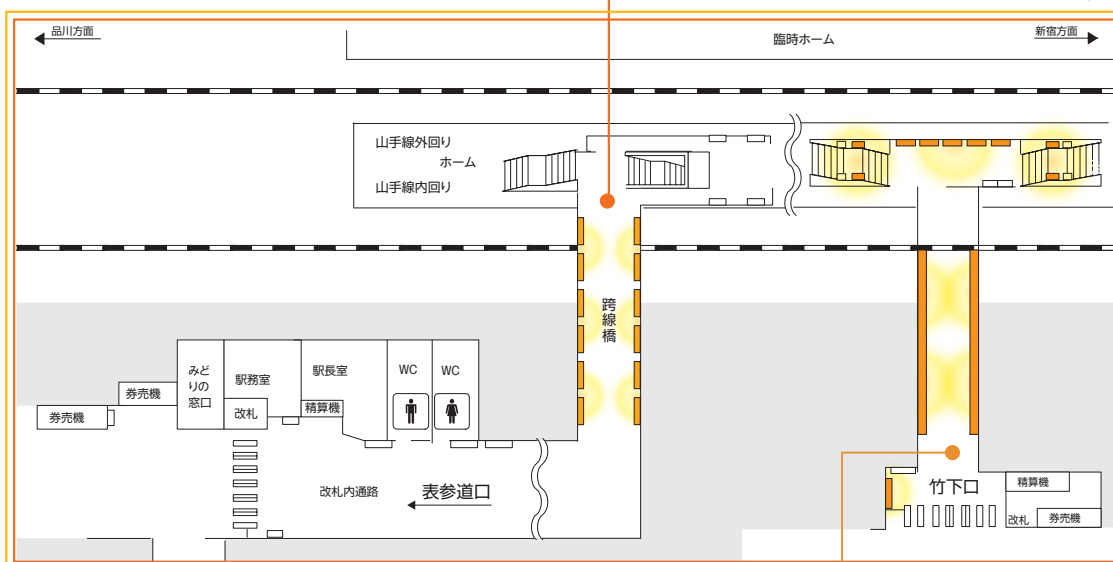

原宿スーパージャック

- 竹下口・表参道口の両出口をジャックできる横断商品です。

〈掲出位置〉

原宿駅

原宿駅集中貼り (B0 × 12 枚)

駅ポスター
SPメディア

原宿ハーフジャック (B0 × 20 枚)

〈広告料金〉 ※価格はすべて税抜価格で表示しています。

商品名(ユニット)	サイズ・掲出枚数	掲出期間	掲出開始日	広告料金
原宿ハーフジャック(駅ポスター) 原宿駅集中貼り(SPメディア)	B0 32枚	7日(1期)	月	2,600,000円

※広告料金(集中貼り)には、掲出撤去料・ドライマウント加工費・ボード運搬費を含みます。 ※B0ポスター掲出位置にB1ポスターを2枚掲出することも可能です。

※B0×12枚は、ドライマウント加工による掲出です。 ※亚克力板は、天地左右がホルダー等で15mm隠れます。