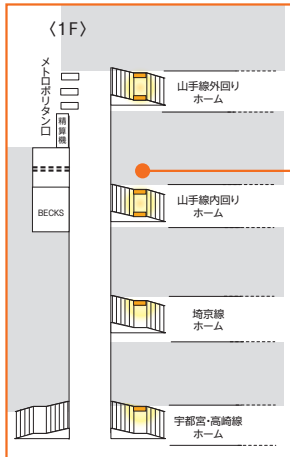

池袋スーパージャック

●メガ・ターミナル駅である池袋駅を、改札口と自由通路・階段にわたり広範囲でジャックできる横断商品です。

〈掲出位置〉池袋駅

SPメディア

池袋駅集中貼り (B0×44枚)

池袋セット (B0×22枚)

駅ポスター SPメディア

〈広告料金〉 ※価格はすべて税抜価格で表示しています。

商品名(ユニット)	サイズ・掲出枚数	掲出期間	掲出開始日	広告料金
池袋セット(駅ポスター) 池袋駅集中貼り(SPメディア)	B0 66枚	7日(1期)	月	4,500,000円

※広告料金(集中貼り)には、掲出撤去料・ドライマウント加工費・ボード運搬費を含みます。 ※B0ポスター掲出位置にB1ポスターを2枚掲出することも可能です。
 ※B0×44枚は、ドライマウント加工による掲出です。 ※亚克力板は、天地左右がホルダー等で15mm隠れます。
 ※各媒体は、同日程での掲出となります。 ※各媒体が単品で販売済みになった場合、本商品の設定はできません。
 ※臨時媒体を含むため、不測の事態による一部掲出場所の変更や掲出の中止をお願いすることがあります。