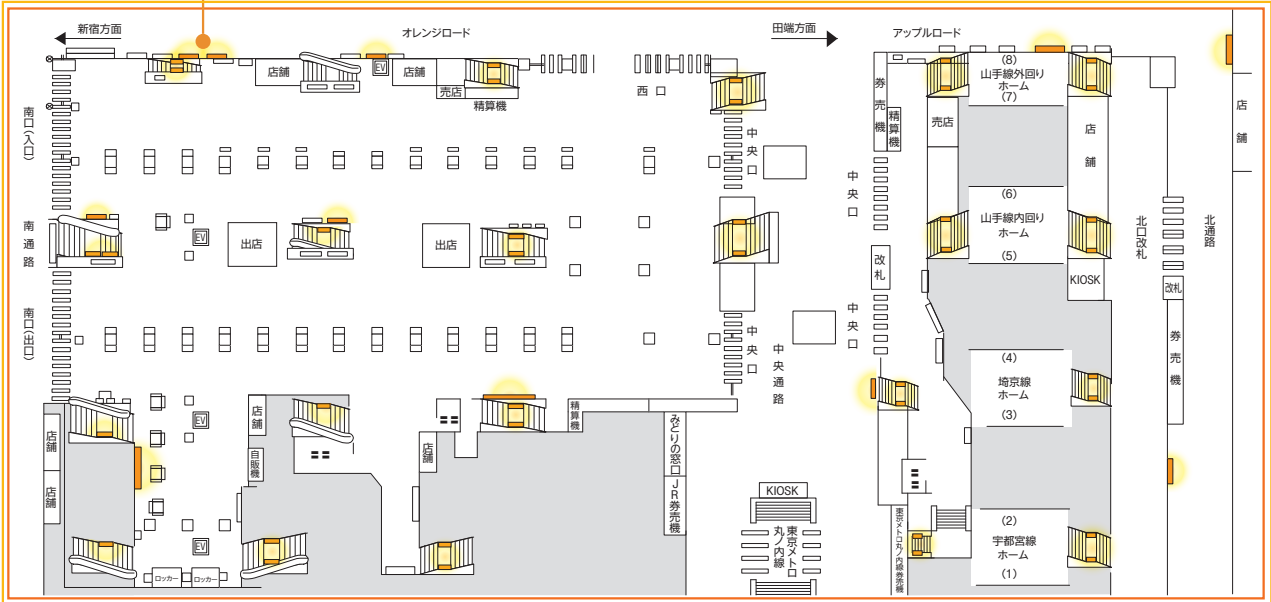

池袋スーパージャック

●メガ・ターミナル駅である池袋駅を、改札口と自由通路・階段にわたり広範囲でジャックできる横断商品です。

〈掲出位置〉池袋駅

SPメディア

池袋駅集中貼り (B0×44枚)

池袋セット (B0×22枚)

駅ポスター SPメディア

〈広告料金〉 ※価格はすべて税抜価格で表示しています。

商品名(ユニット)	サイズ・掲出枚数	掲出期間	掲出開始日	広告料金
池袋セット(駅ポスター) 池袋駅集中貼り(SPメディア)	B0 66枚	7日(1期)	月	4,500,000円

※広告料金(集中貼り)には、掲出撤去料・ドライマウント加工費・ボード運搬費を含みます。 ※B0ポスター掲出位置にB1ポスターを2枚掲出することも可能です。
 ※B0×44枚は、ドライマウント加工による掲出です。 ※亚克力板は、天地左右がホルダー等で15mm隠れます。
 ※各媒体は、同日程での掲出となります。 ※各媒体が単品で販売済みになった場合、本商品の設定はできません。
 ※臨時媒体を含むため、不測の事態による一部掲出場所の変更や掲出の中止をお願いすることがあります。