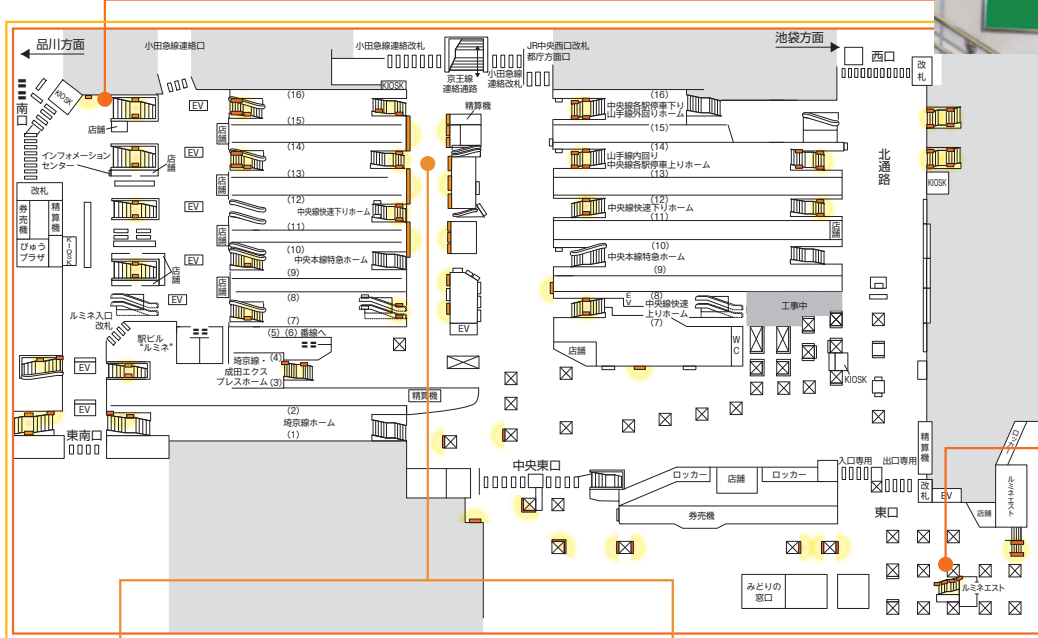

新宿スーパージャック

●乗車人員数No.1の「新宿駅」を改札口と自由通路・階段にわたり広範囲でジャックできる横断商品です。

〈掲出位置〉新宿駅

駅ポスター
SPメディア

新宿南口セット
(B0×19枚)

新宿駅集中貼り(B0×50枚、B1×12枚)

新宿中央通路ハーフジャック (B0×33枚)

〈広告料金〉 ※価格はすべて税抜価格で表示しています。

商品名(ユニット)	商品番号	サイズ・掲出枚数	掲出期間	掲出開始日	広告料金
新宿中央通路ハーフジャック(駅ポスター) 新宿南口セット(駅ポスター)	A	B0 102枚 + B1 12枚	7日(1期)	月	9,200,000円
新宿駅集中貼り(B0またはB0+B1)(SPメディア)	B	B0 102枚			8,900,000円

※広告料金(集中貼り)には、掲出撤去料・ドライマウント加工費・ボード運搬費を含みます。 ※B0ポスター掲出位置にB1ポスターを2枚掲出することも可能です。

※B0×50枚・B1×12枚は、ドライマウント加工による掲出です。 ※アクリル板は、天地左右がホルダー等で15mm隠れます。

※各媒体は、同日程での掲出となります。 ※各媒体が単品で販売済みになった場合、本商品の設定はできません。

※臨時媒体を含むため、不測の事態による一部掲出場所の変更や掲出の中止をお願いすることがあります。

※臨時集中貼りのオプション箇所を追加する場合は、1枚あたり100,000円/期となります。