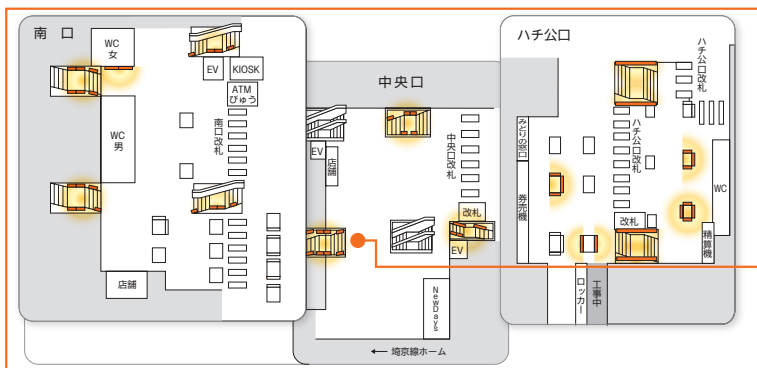

## 〈掲出位置〉

渋谷駅

山手線ホーム

駅ポスター SPメディア

南口・中央口・ハチ公口

渋谷駅集中貼り(B0×55枚、B1×10枚)

## 〈広告料金〉 ※価格はすべて税抜価格で表示しています。

商品名(ユニット)	商品番号	サイズ・掲出枚数	掲出期間	掲出開始日	広告料金
渋谷ハーフジャックミニ(駅ポスター) 渋谷駅集中貼り(B0またはB0+B1)(SPメディア)	A	B0×67枚+B1×10枚	7日(1期)	月	7,900,000円
	B	B0×67枚			7,600,000円
渋谷ハーフジャックミニ(駅ポスター) 渋谷駅集中貼り(B0またはB0+B1)(SPメディア) ハチ公口階段壁面オールラッピング(SPメディア)	C	B0×83枚+B1×10枚			11,900,000円
	D	B0×83枚			11,600,000円

※広告料金(集中貼り)には、掲出撤去料・ドライマウント加工費・ボード運搬費を含みます。 ※B0ポスター掲出位置にB1ポスターを2枚掲出することも可能です。

※B0×55枚・B1×21枚は、ドライマウント加工による掲出です。 ※アクリル板は、天地左右がホルダー等で15mm隠れます。

※各媒体は、同日程での掲出となります。 ※各媒体が単品で販売済みになった場合、本商品の設定はできません。

※臨時媒体を含むため、不測の事態による一部掲出場所の変更や掲出の中止をお願いすることがあります。