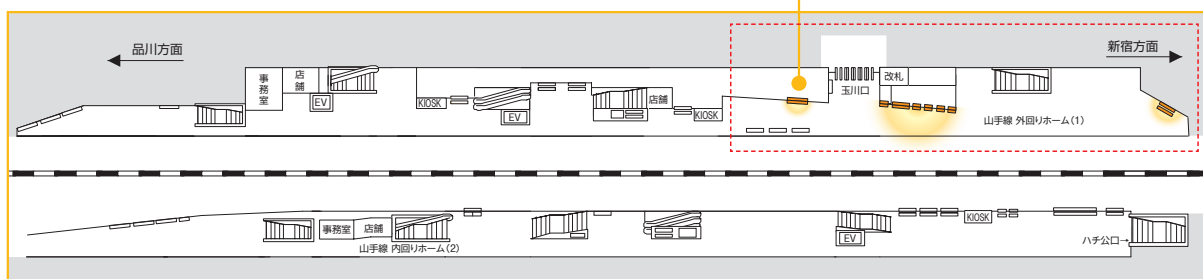

# 渋谷スーパージャック

● 人気の「渋谷ハーフジャックミニ」(P84)と「集中貼り」(P100)をセットにし、渋谷駅を広範囲にジャックします。

## 〈掲出位置〉

渋谷駅

山手線ホーム

駅ポスター SPメディア

南口・中央口・ハチ公口

渋谷駅集中貼り(B0×55枚、B1×10枚)

## 〈広告料金〉 ※価格はすべて税抜価格で表示しています。

商品名(ユニット)	商品番号	サイズ・掲出枚数	掲出期間	掲出開始日	広告料金
渋谷ハーフジャックミニ(駅ポスター) 渋谷駅集中貼り(B0またはB0+B1)(SPメディア)	A	B0×67枚+B1×10枚	7日(1期)	月	7,900,000円
	B	B0×67枚			7,600,000円
渋谷ハーフジャックミニ(駅ポスター) 渋谷駅集中貼り(B0またはB0+B1)(SPメディア) ハチ公口階段壁面オールラッピング(SPメディア)	C	B0×83枚+B1×10枚			11,900,000円
	D	B0×83枚			11,600,000円