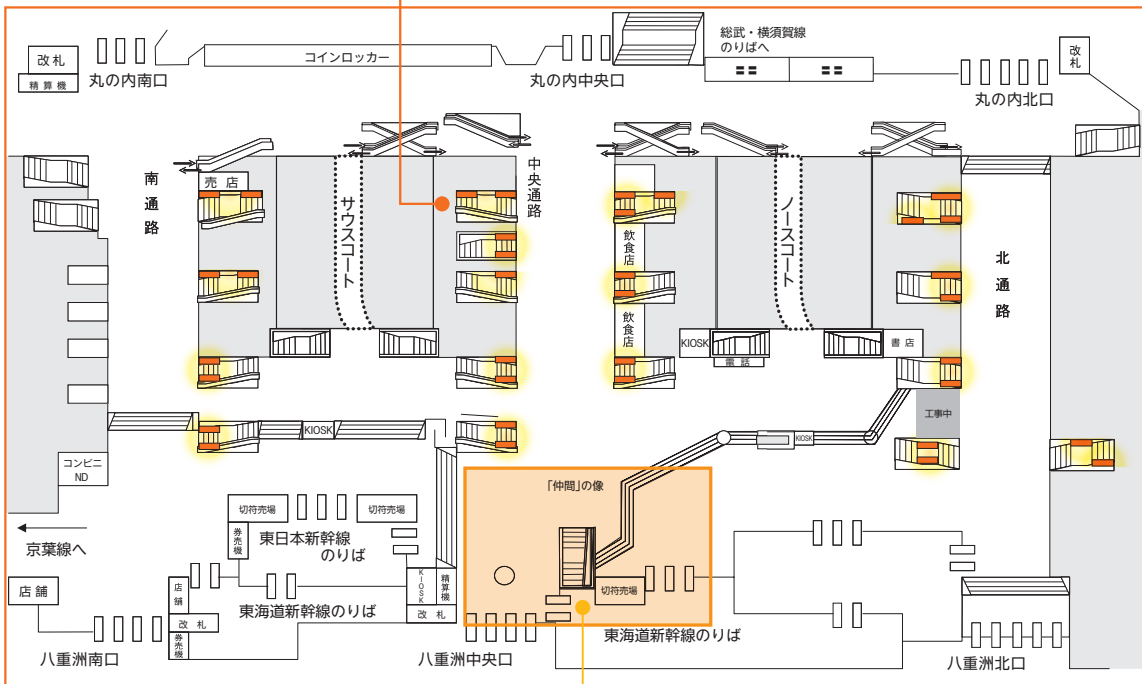

# 東京スーパージャック

● 新幹線乗換え口と在来線の階段を中心に東京駅をジャックできる横断商品です。

## 掲出位置

東京駅

東京駅集中貼り (B0 × 35 枚)

SPメディア

東京ブライトビラー (B0 × 38 枚)

駅ポスター