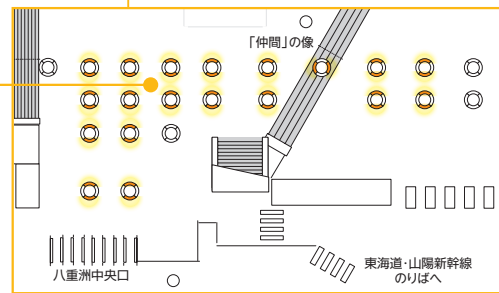

# 東京スーパージャック

● 新幹線乗換え口と在来線の階段を中心に東京駅をジャックできる横断商品です。

## 掲出位置

東京駅

東京駅集中貼り (B0 × 35 枚)

SPメディア

東京ブライトビラー (B0 × 38 枚)

駅ポスター