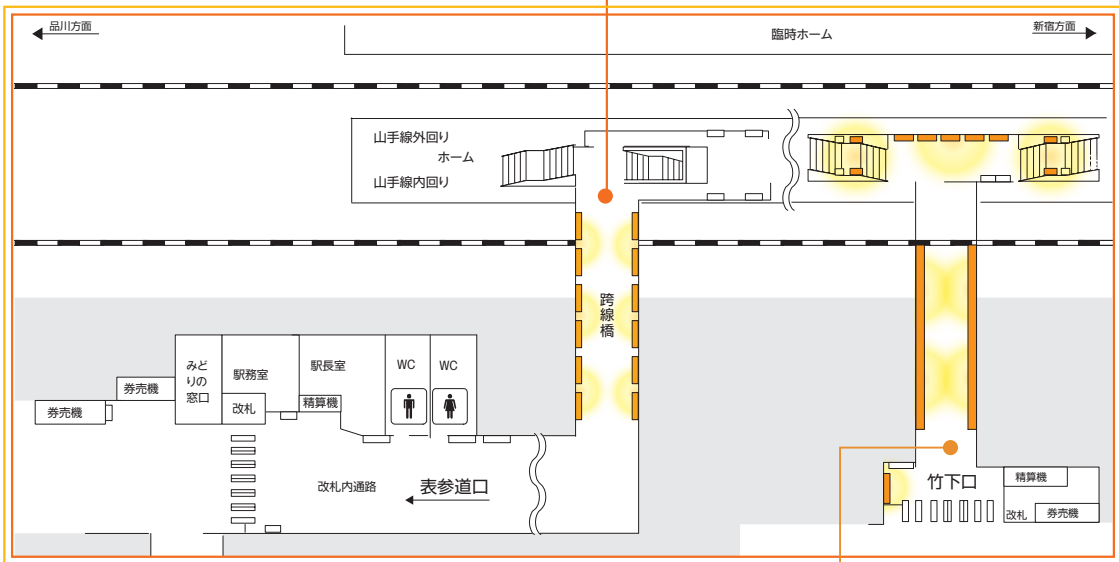

原宿スーパージャック

● 竹下口・表参道口の両出口をジャックできる横断商品です。

掲出位置

原宿駅

原宿駅集中貼り (B0 × 12 枚)

駅ポスター
SPメディア

原宿ハーフジャック (B0 × 20 枚)

広告料金 ※価格はすべて税抜価格で表示しています。

商品名(ユニット)	サイズ・掲出枚数	掲出期間	掲出開始日	広告料金
原宿ハーフジャック(駅ポスター) 原宿駅集中貼り(SPメディア)	B0 32枚	7日(1期)	月	2,600,000円

※広告料金(集中貼り)には、掲出撤去料・ドライマウント加工費・ボード運搬費を含みます。 ※B0ポスター掲出位置にB1ポスターを2枚掲出することも可能です。
 ※B0×12枚は、ドライマウント加工による掲出です。 ※亚克力板は、天地左右がホルダー等で15mm隠れます。
 ※各媒体は、同日程での掲出となります。 ※各媒体が単品で販売済みになった場合、本商品の設定はできません。
 ※臨時媒体を含むため、不測の事態による一部掲出場所の変更や掲出の中止をお願いすることがあります。