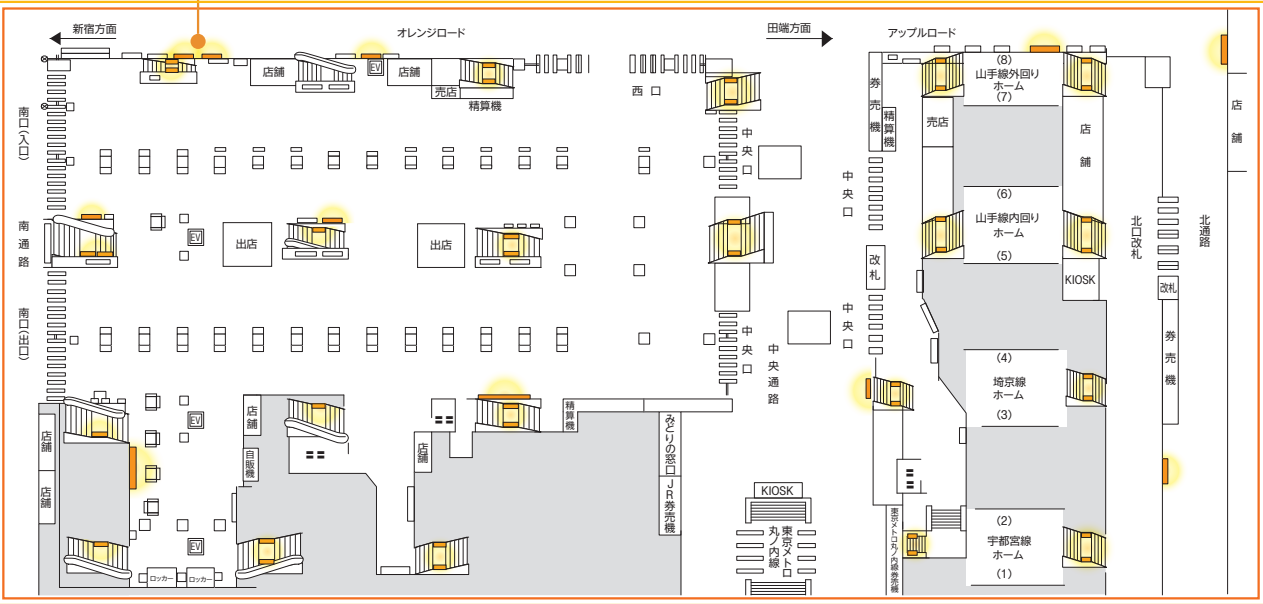

池袋スーパージャック

●メガ・ターミナル駅である池袋駅を、改札口と自由通路・階段にわたり広範囲でジャックできる横断商品です。

掲出位置 池袋駅

SPメディア

池袋駅集中貼り (B0×44枚)

池袋セット (B0×22枚)

駅ポスター SPメディア

広告料金 ※価格はすべて税抜価格で表示しています。

商品名(ユニット)	サイズ・掲出枚数	掲出期間	掲出開始日	広告料金
池袋セット(駅ポスター) 池袋駅集中貼り(SPメディア)	B0 66枚	7日(1期)	月	4,500,000円

※広告料金(集中貼り)には、掲出撤去料・ドライマウント加工費・ボード運搬費を含みます。 ※B0ポスター掲出位置にB1ポスターを2枚掲出することも可能です。
 ※B0×44枚は、ドライマウント加工による掲出です。 ※アクリル板は、天地左右がホルダー等で15mm隠れます。
 ※各媒体は、同日程での掲出となります。 ※各媒体が単品で販売済みになった場合、本商品の設定はできません。
 ※臨時媒体を含むため、不測の事態による一部掲出場所の変更や掲出の中止をお願いすることがあります。