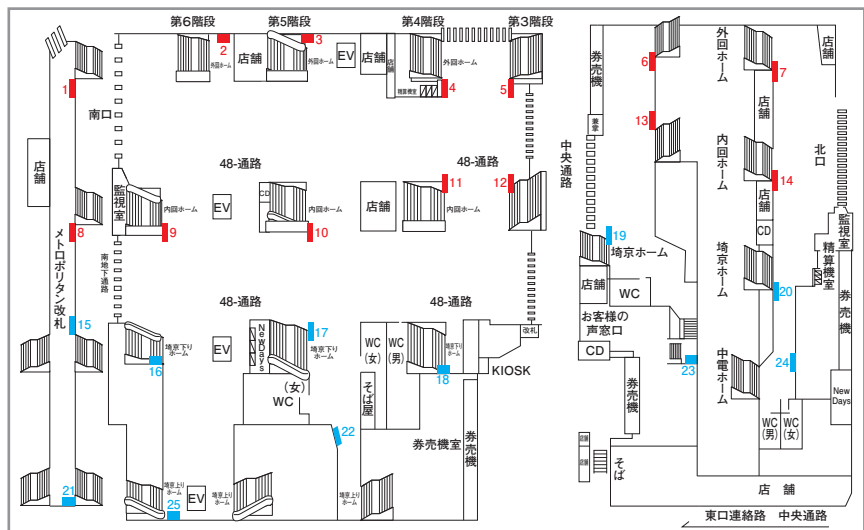

山手ネットワークセットボード

- 山手線主要20駅にB0ポスターを20面掲出できるリーズナブルなセットです。
- 映画・コンサートなど興行の告知に最適です。

新宿駅

〈路線図〉

〈広告料金〉 ※価格はすべて税抜価格で表示しています。

掲出駅数	掲出面数	サイズ	掲出期間	広告料金	
				通常期	繁忙期
20駅	20面	1.17×1.60(B0サイズ)	1ヶ月	2,500,000円	2,800,000円

※広告料金には1回分の掲出・撤去作業が含まれております。 ※ポスター納品のため製作費は含まれておりません。 ※掲出期間は、原則として毎月1日～月末までとなります。ただし、ゴールデンウィーク・お盆・年末年始など、作業調整期間にかかる際は、変更となります。 ※工事支障により一時撤去される媒体がある場合は、代案対応またはその分の広告料金を差し引かせていただきます。 ※上記の条件は変更となる場合がございますので、事前に担当までお問い合わせください。

通常期：4月-5月-6月-8月-9月-10月-11月-12月-1月-2月 繁忙期：7月-3月

池袋駅改札内25面セットボード

- 池袋駅内のホームに上がる階段脇の時刻表跡を媒体化しました。
- 縦長横長で2サイズあり、2タイプの意匠の展開が好評です。

〈掲出位置〉 池袋駅

〈広告料金〉 ※価格はすべて税抜価格で表示しています。

掲出駅	掲出場所	掲出面数	サイズ	掲出期間	広告料金	
					通常期	繁忙期
池袋	北改札／中央通路／48-通路／ メトロポリタン口	25面	0.8×0.5(14面) 0.9×1.2(11面)	1ヶ月	1,500,000円	1,800,000円