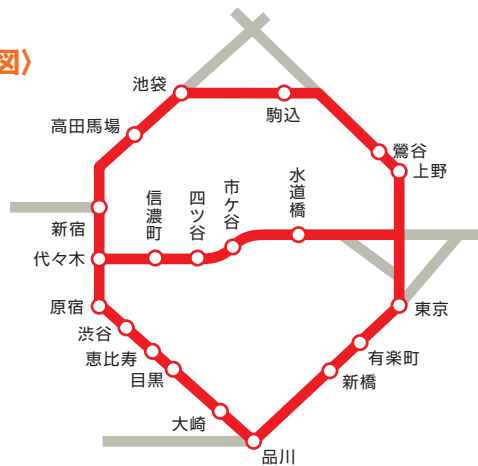

山手ネットワークセットボード

- 山手線主要20駅にB0ポスターを20面掲出できるリーズナブルなセットです。
- 映画・コンサートなど興行の告知に最適です。

新宿駅

〈路線図〉

〈広告料金〉 ※価格はすべて税抜価格で表示しています。

掲出駅数	掲出面数	サイズ	掲出期間	広告料金	
				通常期	繁忙期
20駅	20面	1.17×1.60(B0サイズ)	1ヶ月	2,500,000円	2,800,000円

※広告料金には1回分の掲出・撤去作業が含まれております。 ※ポスター納品のため製作費は含まれておりません。 ※掲出期間は、原則として毎月1日～月末までとなります。ただし、ゴールデンウィーク・お盆・年末年始など、作業調整期間にかかる際は、変更となります。 ※工事支障により一時撤去される媒体がある場合は、代案対応またはその分の広告料金を差し引かせていただきます。 ※上記の条件は変更となる場合がございますので、事前に担当までお問い合わせください。

通常期：4月-5月-6月-8月-9月-10月-11月-12月-1月-2月 繁忙期：7月-3月

池袋駅改札内25面セットボード

- 池袋駅内のホームに上がる階段脇の時刻表跡を媒体化しました。
- 縦長横長で2サイズあり、2タイプの意匠の展開が好評です。

〈掲出位置〉 池袋駅

〈広告料金〉 ※価格はすべて税抜価格で表示しています。

掲出駅	掲出場所	掲出面数	サイズ	掲出期間	広告料金	
					通常期	繁忙期
池袋	北改札／中央通路／48-通路／ メトロポリタン口	25面	0.8×0.5(14面) 0.9×1.2(11面)	1ヶ月	1,500,000円	1,800,000円