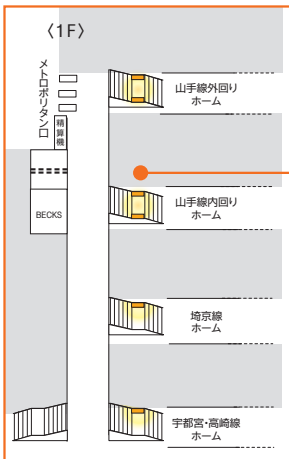

池袋スーパージャック

●メガ・ターミナル駅である池袋駅を、改札口と自由通路・階段にわたり広範囲でジャックできる横断商品です。

掲出位置 池袋駅

SPメディア

池袋駅集中貼り (B0×44枚)

池袋セット (B0×22枚)

駅ポスター SPメディア

広告料金 ※価格はすべて税抜価格で表示しています。

商品名(ユニット)	サイズ・掲出枚数	掲出期間	掲出開始日	広告料金
池袋セット(駅ポスター) 池袋駅集中貼り(SPメディア)	B0 66枚	7日(1期)	月	4,500,000円

※広告料金(集中貼り)には、掲出撤去料・ドライマウント加工費・ボード運搬費を含みます。 ※B0ポスター掲出位置にB1ポスターを2枚掲出することも可能です。
 ※B0×44枚は、ドライマウント加工による掲出です。 ※アクリル板は、天地左右がホルダー等で15mm隠れます。
 ※各媒体は、同日程での掲出となります。 ※各媒体が単品で販売済みになった場合、本商品の設定はできません。
 ※臨時媒体を含むため、不測の事態による一部掲出場所の変更や掲出の中止をお願いすることがあります。