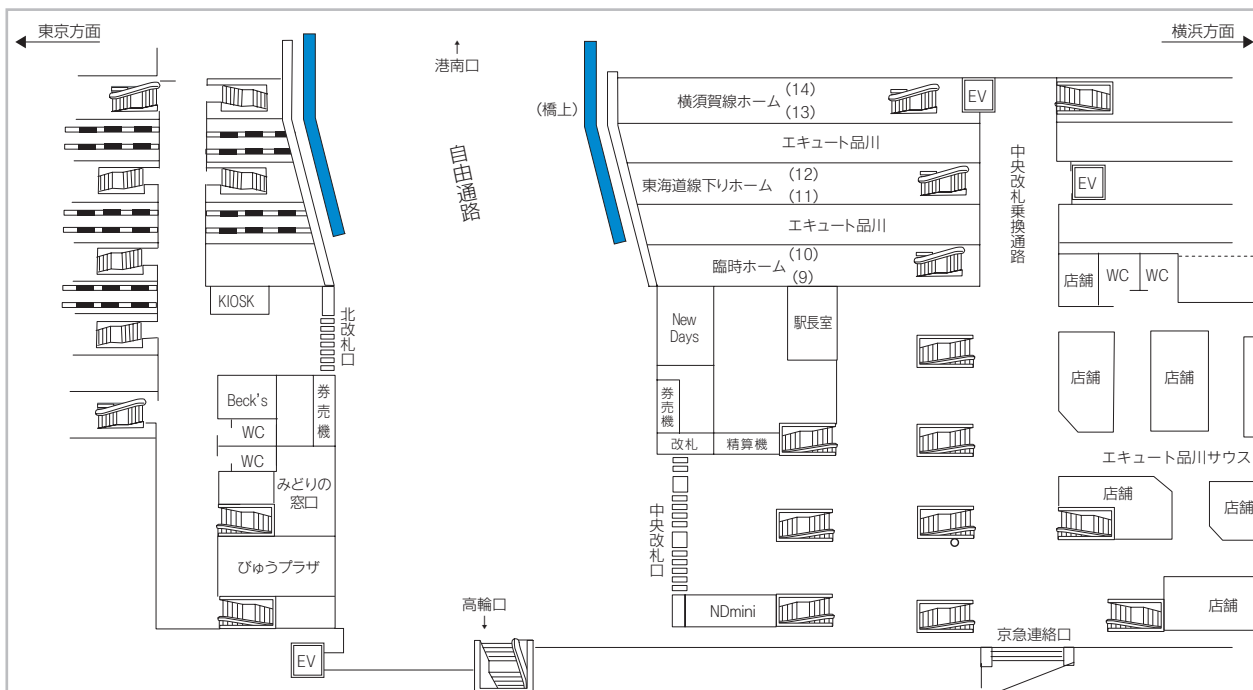

# 品川駅自由通路セット

- 中央改札口から新幹線のりばや港南口へ向かう自由通路を70インチ大画面のJ・ADビジョン44面でジャックします。
- 品川駅からビジネス街や空港に向かう利用者へ強力に訴求します。

品川駅自由通路

## 掲出位置 品川駅自由通路

## 広告料金

※価格はすべて税抜価格で表示しています。

商品名	駅	位置	面数	画面サイズ	放映期間	放映開始日	ロール		最低放映回数/週	広告料金
							秒/枠	約分		
J・ADビジョン 品川駅 自由通路セット	品川	自由通路	44面	70 インチ	1週間	毎週月曜	15秒	約3分	約2,400回	1,000,000円
							30秒			1,800,000円

※品川駅自由通路セットでは、15分に1回程度、全44面にて、約1分の「地域情報」等を放映します。

※平日の朝(7:00~10:00)および夕方(17:00~22:00)におきまして、高輪側の2面、港南側の2面の計4面にて、「通行ルール案内」等の情報を放映します。

※最低放映回数は、緊急時放映・支障を含め90%稼働時の回数とします。

※特殊な放映パターンをご希望の場合は、事前に担当までお問い合わせください(別途作業費等が発生する場合があります)。

※その他詳細・注意事項等につきましては、セールスシート等をご確認ください。また、ご不明な点等ございましたら担当までお問い合わせください。