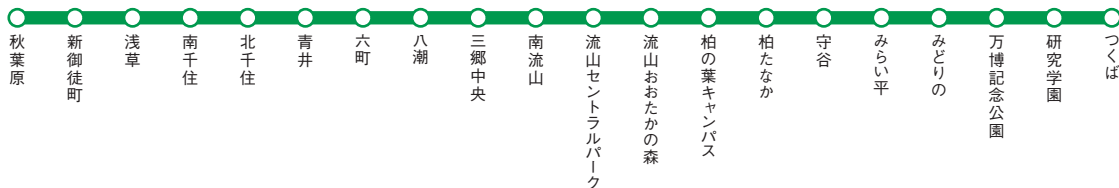

# つくばエクスプレス

- 秋葉原からつくばまで、首都圏北東部を縦断する「つくばエクスプレス」の車内メディアです。
- 沿線地域の開発も進み、新たな都市圏が形成されるエリアです。

## 掲出路線図