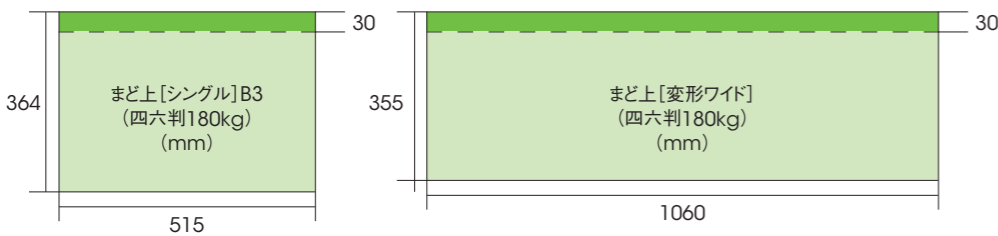

# まど上

- 料金が低く設定されており、コストパフォーマンスの高い商品です。
- 「まど上4連額面」は、車内最大の媒体サイズを活かしたインパクトあるクリエイティブ展開が可能です。
- 「まど上長期」では、単線ごとに掲出することが可能で、エリアごとにターゲットを絞った効率的な訴求ができます。

まど上シングル

まど上ワイド

まど上4連額面

## 媒体サイズ

クウェ ※この部分はホルダーに隠れる部分ですのでご注意ください。

※意匠に透明のバンドがかかります。詳細は担当までお問い合わせください。  
 ※まど上4連額面は、変形ワイドの左右を15mmずつ伸ばしたサイズにすることで、上記のように4面つながった意匠掲出も可能です。  
 また変形ワイド2面、シングル4面でも掲出することができます。