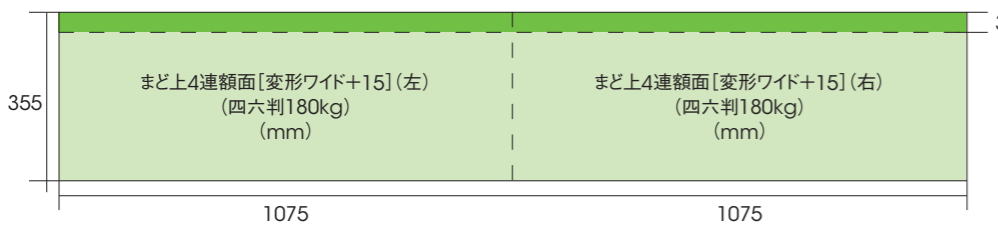

# まど上

- 料金が低く設定されており、コストパフォーマンスの高い商品です。
- 「まど上4連額面」は、車内最大の媒体サイズを活かしたインパクトあるクリエイティブ展開が可能です。
- 「まど上長期」では、単線ごとに掲出することが可能で、エリアごとにターゲットを絞った効率的な訴求ができます。

まど上シングル

まど上ワイド

まど上4連額面

## 媒体サイズ

クウェ ※この部分はホルダーに隠れる部分ですのでご注意ください。

※意匠に透明のバンドがかかります。詳細は担当までお問い合わせください。  
 ※まど上4連額面は、変形ワイドの左右を15mmずつ伸ばしたサイズにすることで、上記のように4面つながった意匠掲出も可能です。  
 また変形ワイド2面、シングル4面でも掲出することができます。