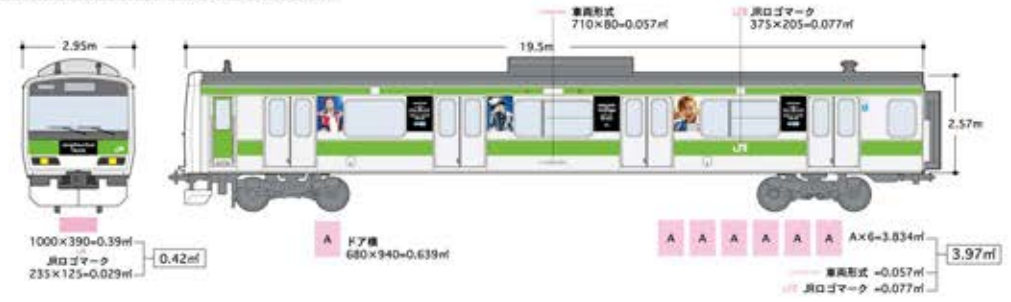

「TBSテレビ」山手線E231系電車 広告表示面積計算

「TBSテレビ」山手線E231系電車 広告表示意匠図

JangKeunSuk
TRAIN

先頭車/1・11号車

正面総面積7.5815㎡ 側面総面積50.115㎡
表示可能面積0.75㎡ 表示可能面積5.01㎡
実際広告面積 0.42㎡ 実際広告面積 3.97㎡

中間車/2・3・4・5・6・7・8・9号車

側面総面積50.115㎡
表示可能面積5.01㎡
実際広告面積 4.53㎡

中間車/10号車

側面総面積50.115㎡
表示可能面積5.01㎡
実際広告面積 4.53㎡