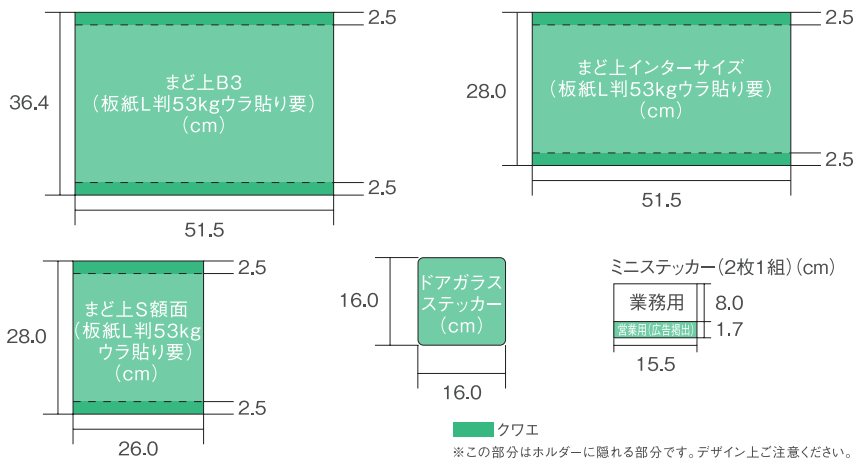

08 新幹線 ゆりかもめ つくばエクスプレス

秋葉原からつくばまで、首都圏北東部を横断する「つくばエクスプレス」の車内媒体

## ❖ 路線図

## ❖ 媒体サイズ

まど上インターサイズ