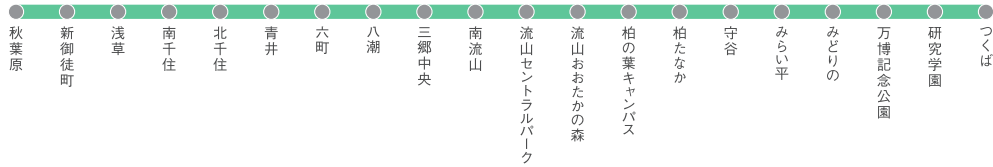

08 新幹線 ゆりかもめ つくばエクスプレス

秋葉原からつくばまで、首都圏北東部を横断する「つくばエクスプレス」の車内媒体

つくばエクスプレス

沿線地域の開発も進み、新たな都市圏が形成されるエリアです。

❖ 路線図