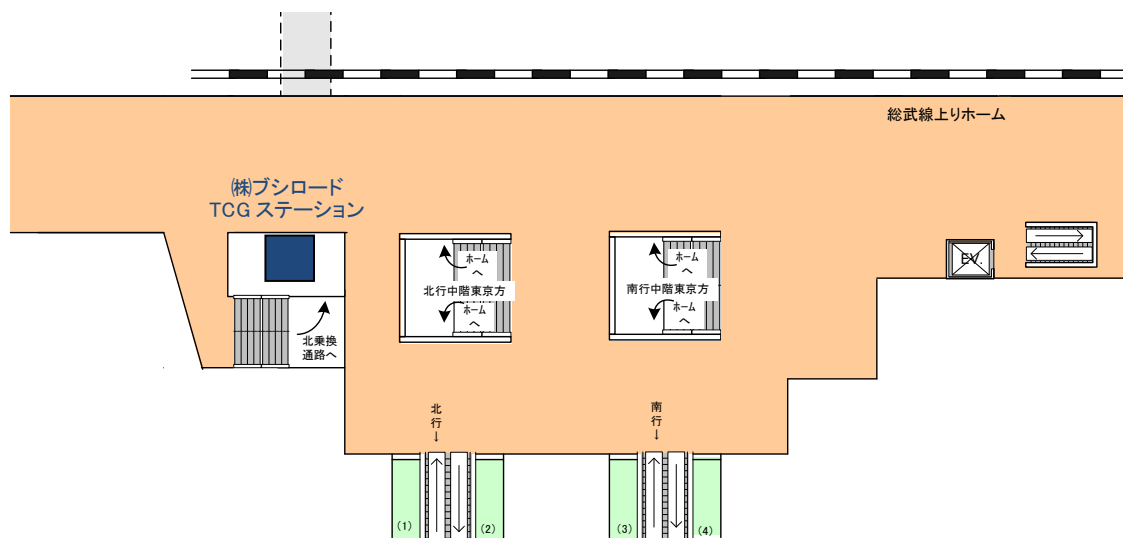

総務局 広報部

〒150-8508 東京都渋谷区恵比寿南1丁目5番5号
JR恵比寿ビル
TEL 03-5447-0974
FAX 03-5447-7810

2009年7月9日

JR秋葉原駅ホーム上に新たな『アドショップ』が登場します!!

- 7月18日より、JR秋葉原駅総武線ホーム上に、広告と店舗を組み合わせた『アドショップ』が新たに登場します。
- 広告主は株式会社ブシロードで、展開内容は TCG(トレーディングカードゲーム)のプロモーションおよび販売です。
- 同店舗は、自動販売機コーナーをリニューアルし活用するもので、開店時には人気の TCG の販売店として、また閉店時には大型ショーケースとして展開し、駅をご利用するお客さまと電車内のお客さまに同時に訴求できる『アドショップ』です。

■店舗概要

- 1 店舗名 : 「ブシロード TCG ステーション」
- 2 展開期間 : 2009年7月18日(土)～2010年7月17日(土)
- 3 展開場所 : JR秋葉原駅 総武線5番線ホーム(御茶ノ水側)
- 4 広告主 : 株式会社ブシロード
- 5 事業主体 : 株式会社JR東日本リテールネット
- 6 店舗面積 : 10.42㎡
- 7 営業時間 : 平日 11:00～21:00
土日祝 10:00～20:00

■店舗位置

■店舗イメージ