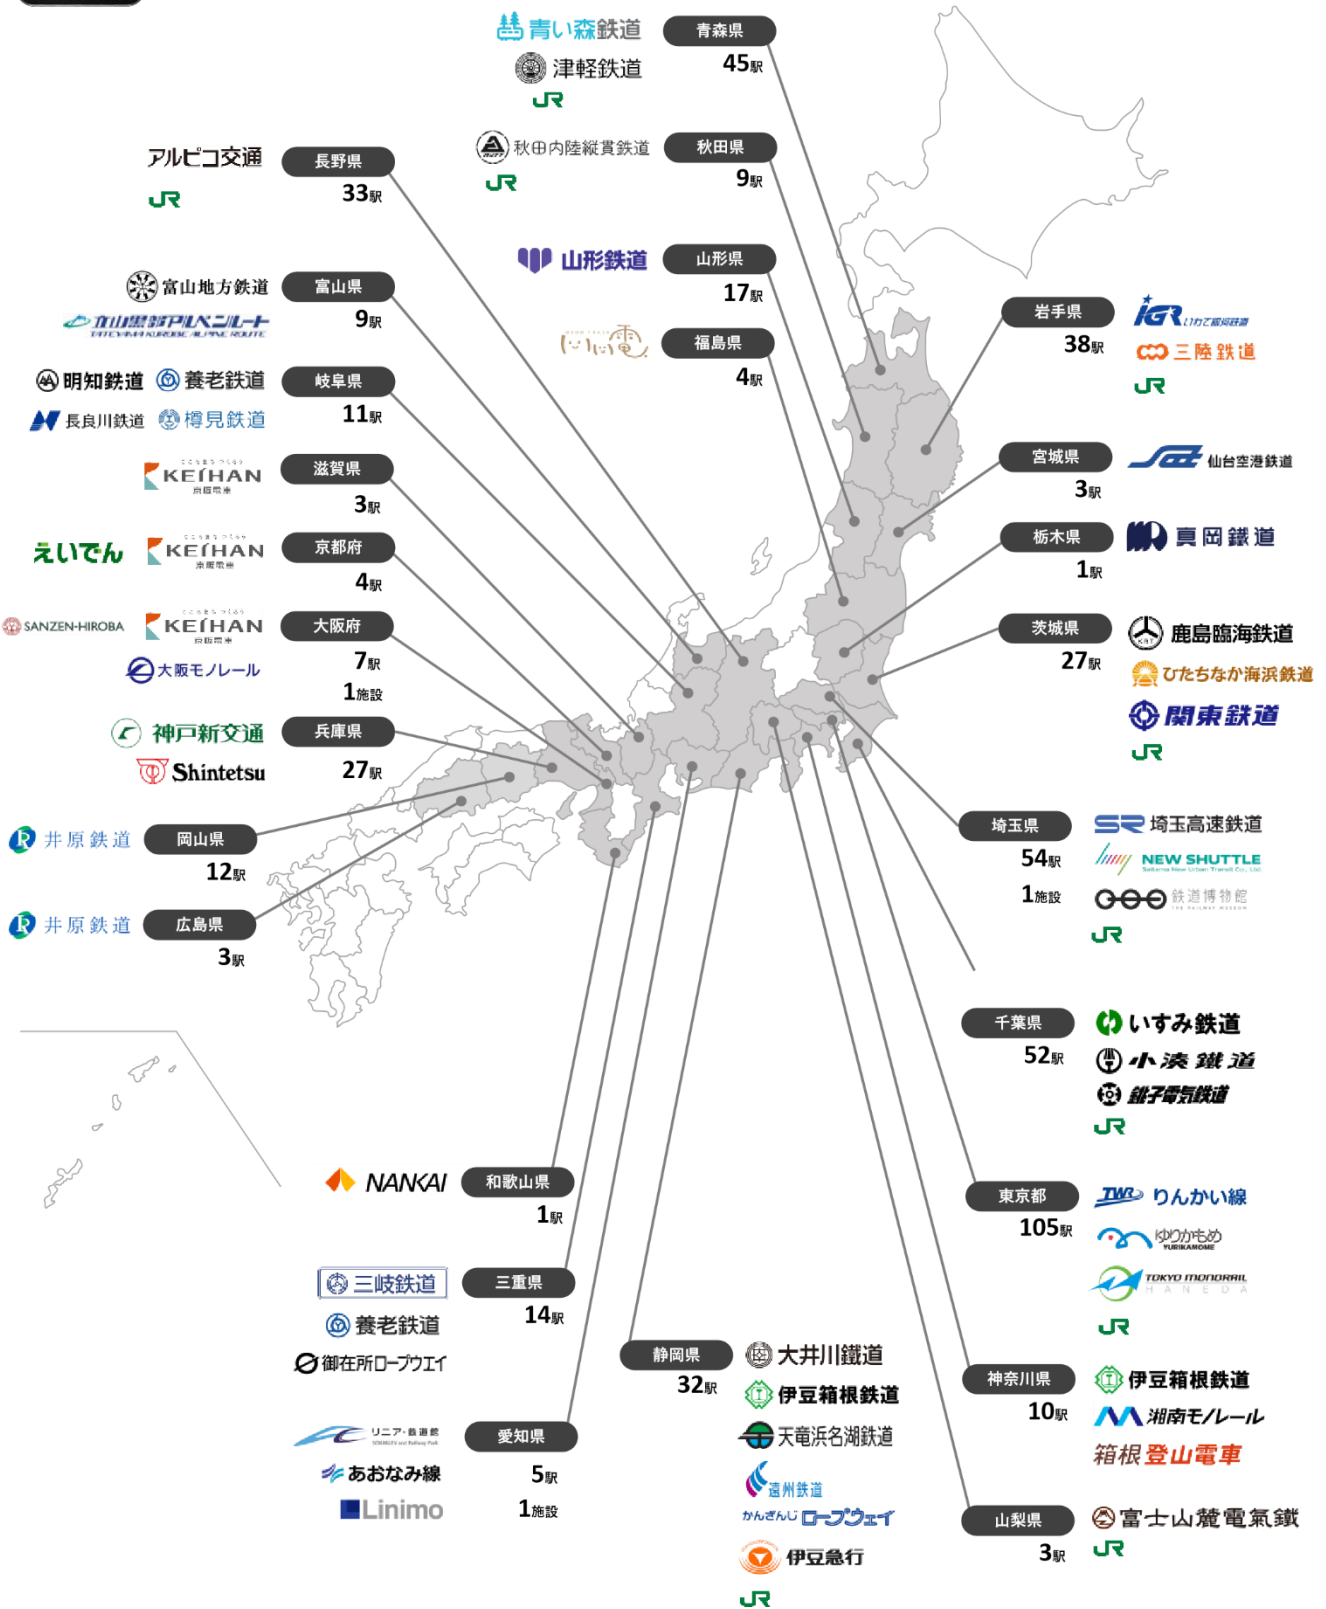

2024年1月18日

駅スタンプアプリ「エキタグ」

「大阪モノレール全駅 エキタグデビューキャンペーン」と 「大阪モノレール係員イチオシ!! パン&スイーツスタンプラリー2024」を開催!

駅スタンプアプリ「エキタグ」は、大阪モノレール全駅へのエキタグ導入を記念し、2024年1月27日から「大阪モノレール全駅 エキタグデビューキャンペーン」を実施いたします。

また、2024年2月1日からは「大阪モノレール係員イチオシ!! パン&スイーツスタンプラリー2024」を開催いたします。

大阪モノレール沿線へおでかけの際に、各駅のデジタル駅スタンプを集めてみませんか。

1. 「大阪モノレール全駅 エキタグデビューキャンペーン」スタンプラリー

■概要

- ・期間：2024年1月27日（土）から2024年2月23日（金）まで
- ・設置：18駅・4施設

大阪空港、蛍池、柴原阪大前、少路、千里中央、山田、万博記念公園、宇野辺、南茨木、沢良宜、摂津、南摂津、大日、門真市、公園東口、阪大病院前、豊川、彩都西の各駅
海洋堂ホビーランド（レジ付近）、大阪国際空港（伊丹空港）[旅客ターミナルビル2階中央 到着口前 インフォメーションカウンター（カウンター上）]、ららぽーと EXPO CITY（1F 総合案内所 光の広場付近）、万博記念公園（インフォメーションセンター）

各店舗（全9店舗）でデジタルスタンプを獲得されたお客さまに、もれなく特典が受けられます。
※特典はデジタルスタンプを獲得された店舗から受けられます。

【特典2】

全18駅中1駅以上、全9店舗中3店舗以上のデジタルスタンプを獲得されたお客さま（抽選10名様）に、当選後エ・プロント モノウェル千里中央店にてご利用の際、会計時1,000円割引いたします。

※各特典へは自動エントリーされます。

※特典2の受取り方法については、期間終了後、当選者にアプリ内の「お知らせ」でご案内します。

※画像はすべてイメージです。

※「エキタグ」および「エキタグロゴ」は、株式会社ジェイアール東日本企画の登録商標です。

エキタグ導入状況

(2024年1月18日現在)

【導入数：50事業者／94路線／529駅／3施設】